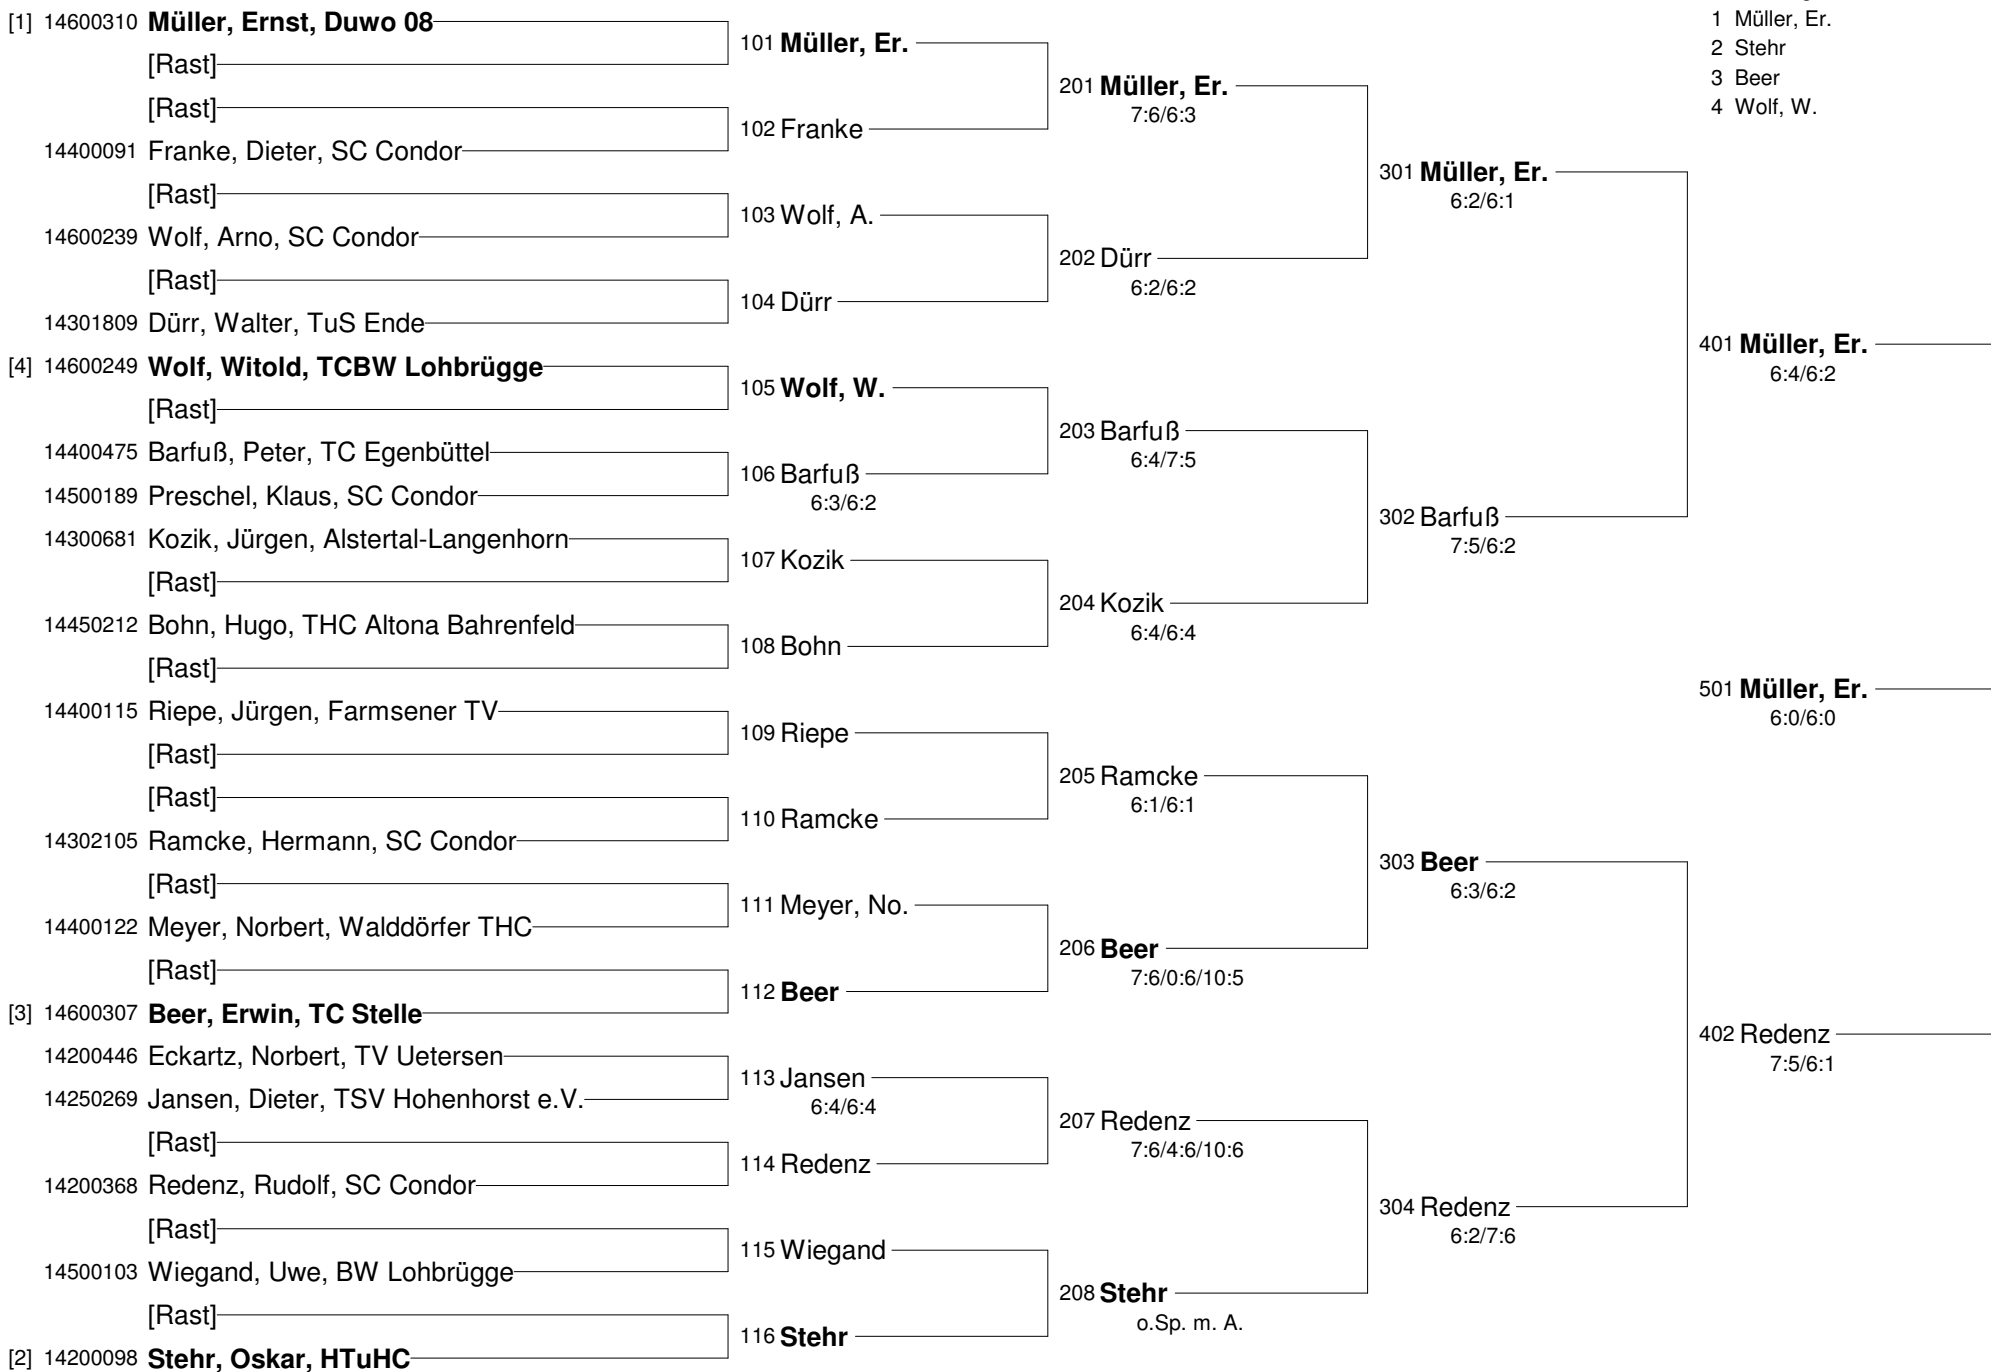

7. Farmsen Open 2011

Herren 65

1. Setzung
   1 Müller, Er.
   2 Stehr
   3 Beer
   4 Wolf, W.