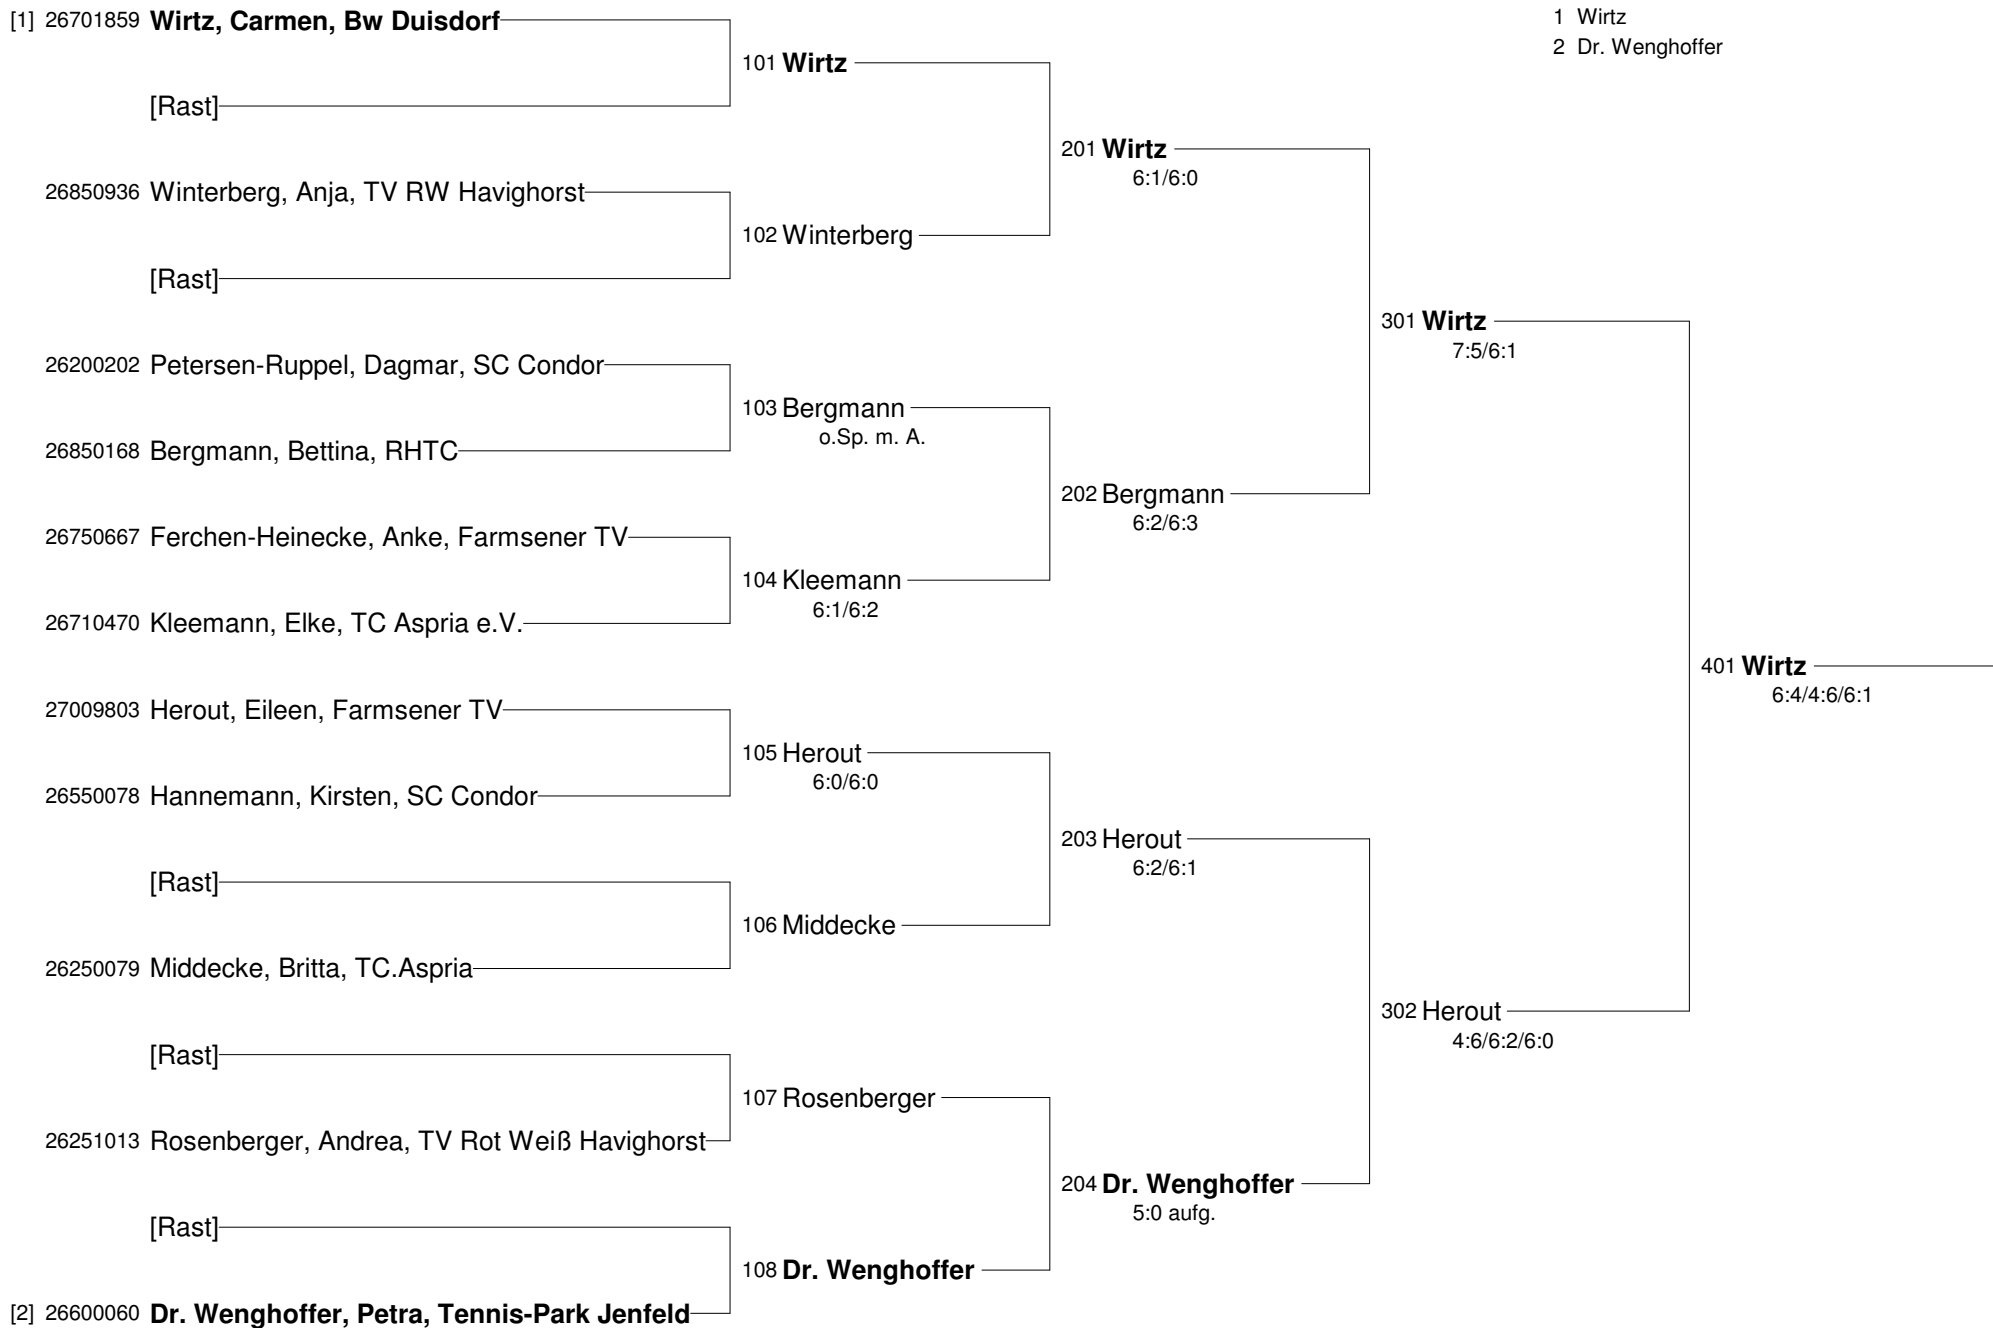

7. Farmsen Open 2011 Damen 40+

Setzung
1 Wirtz
2 Dr. Wenghoffer