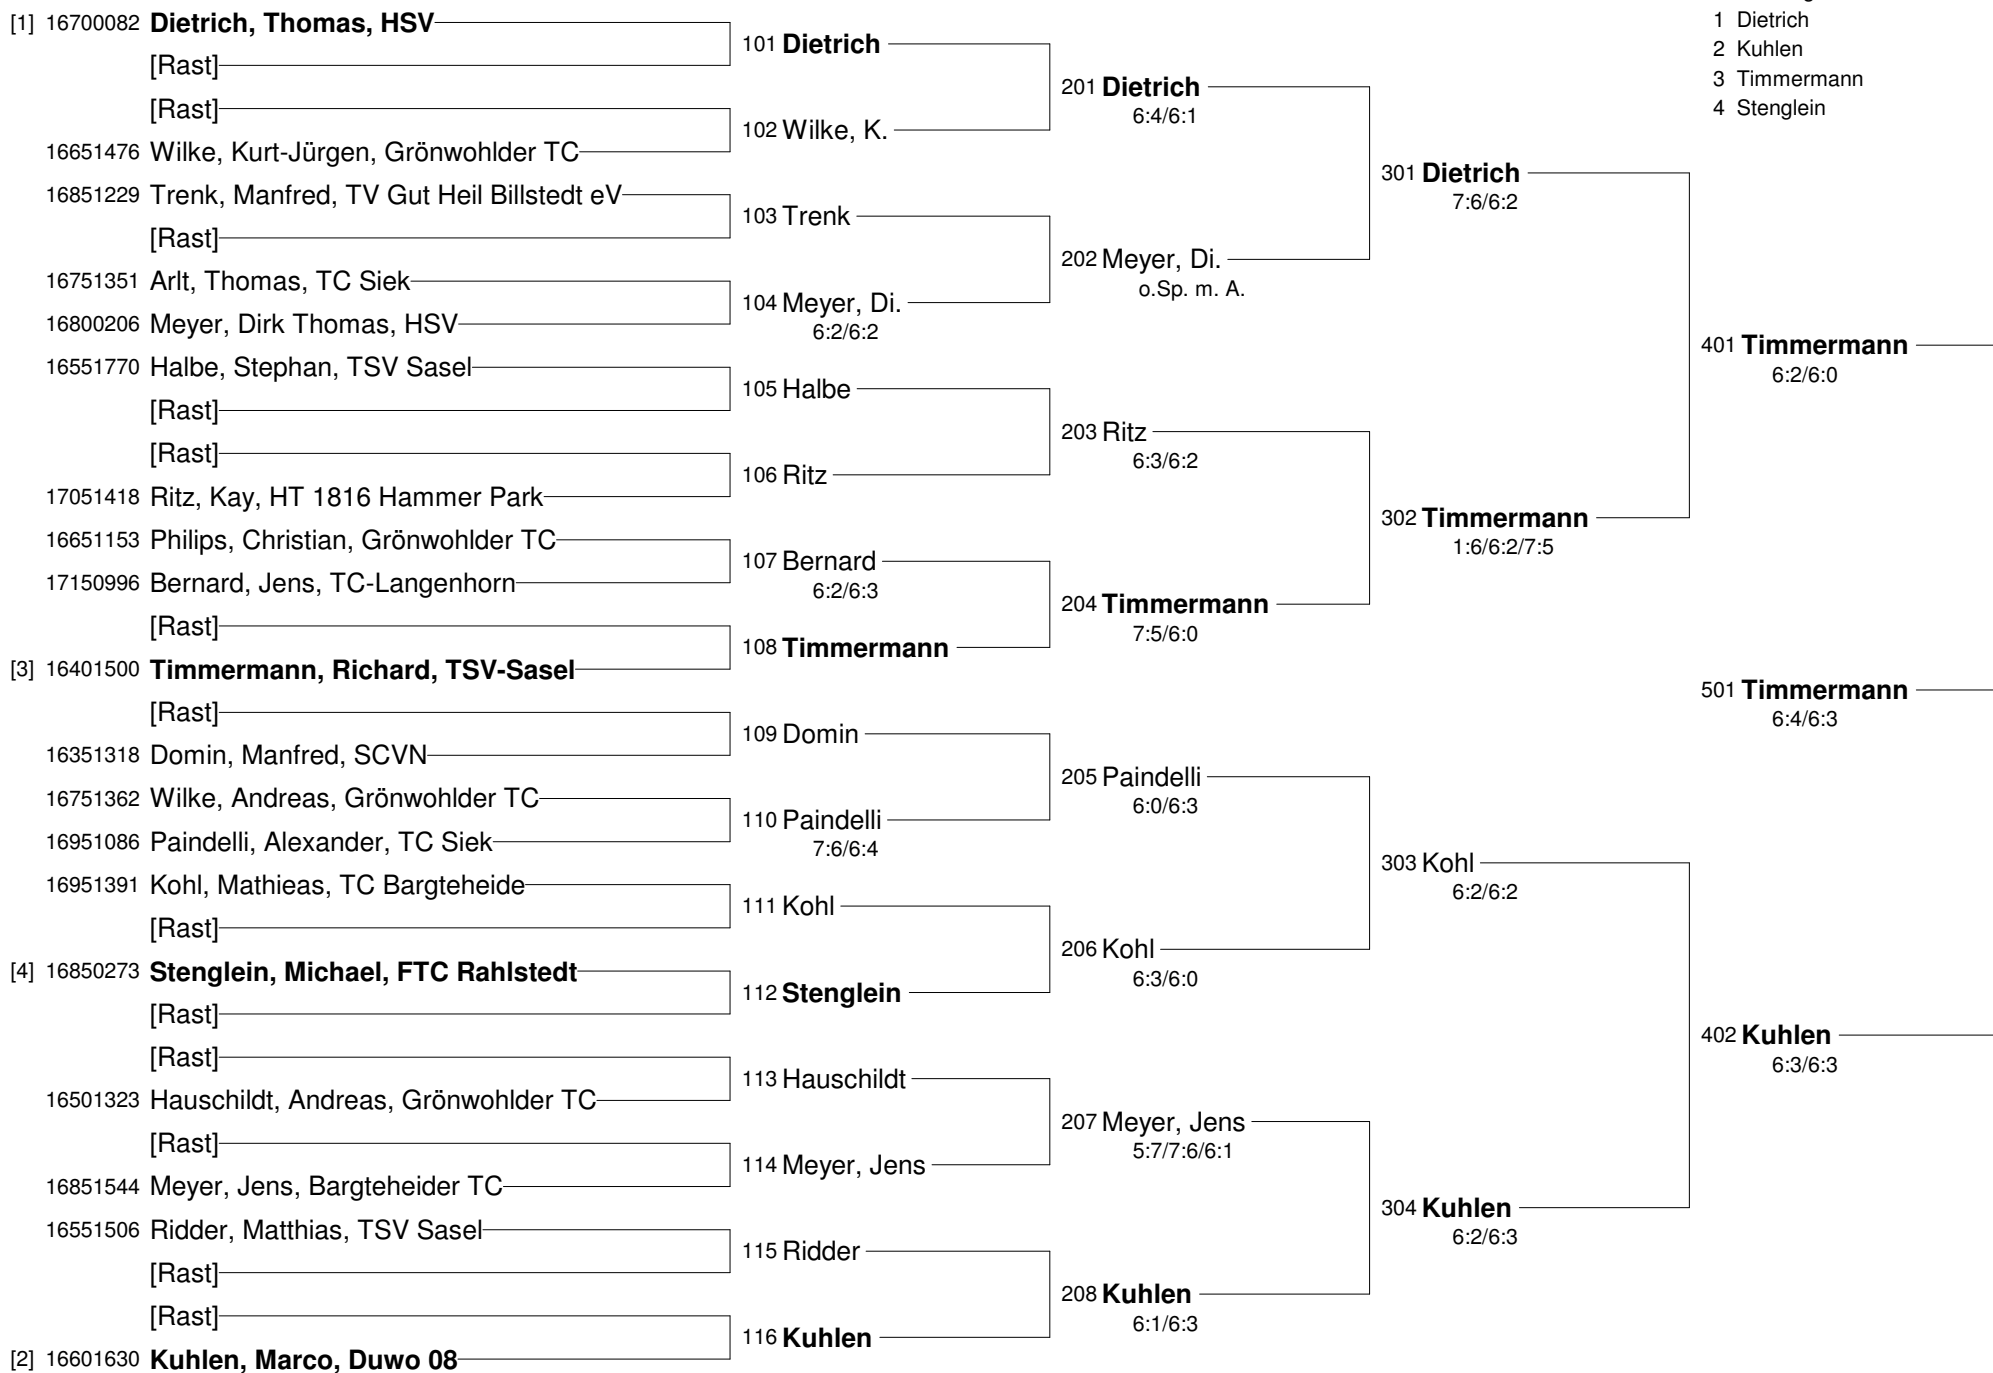

7. Farmsen Open 2011 Herren 40+

Setzung
1 Dietrich
2 Kuhlen
3 Timmermann
4 Stenglein