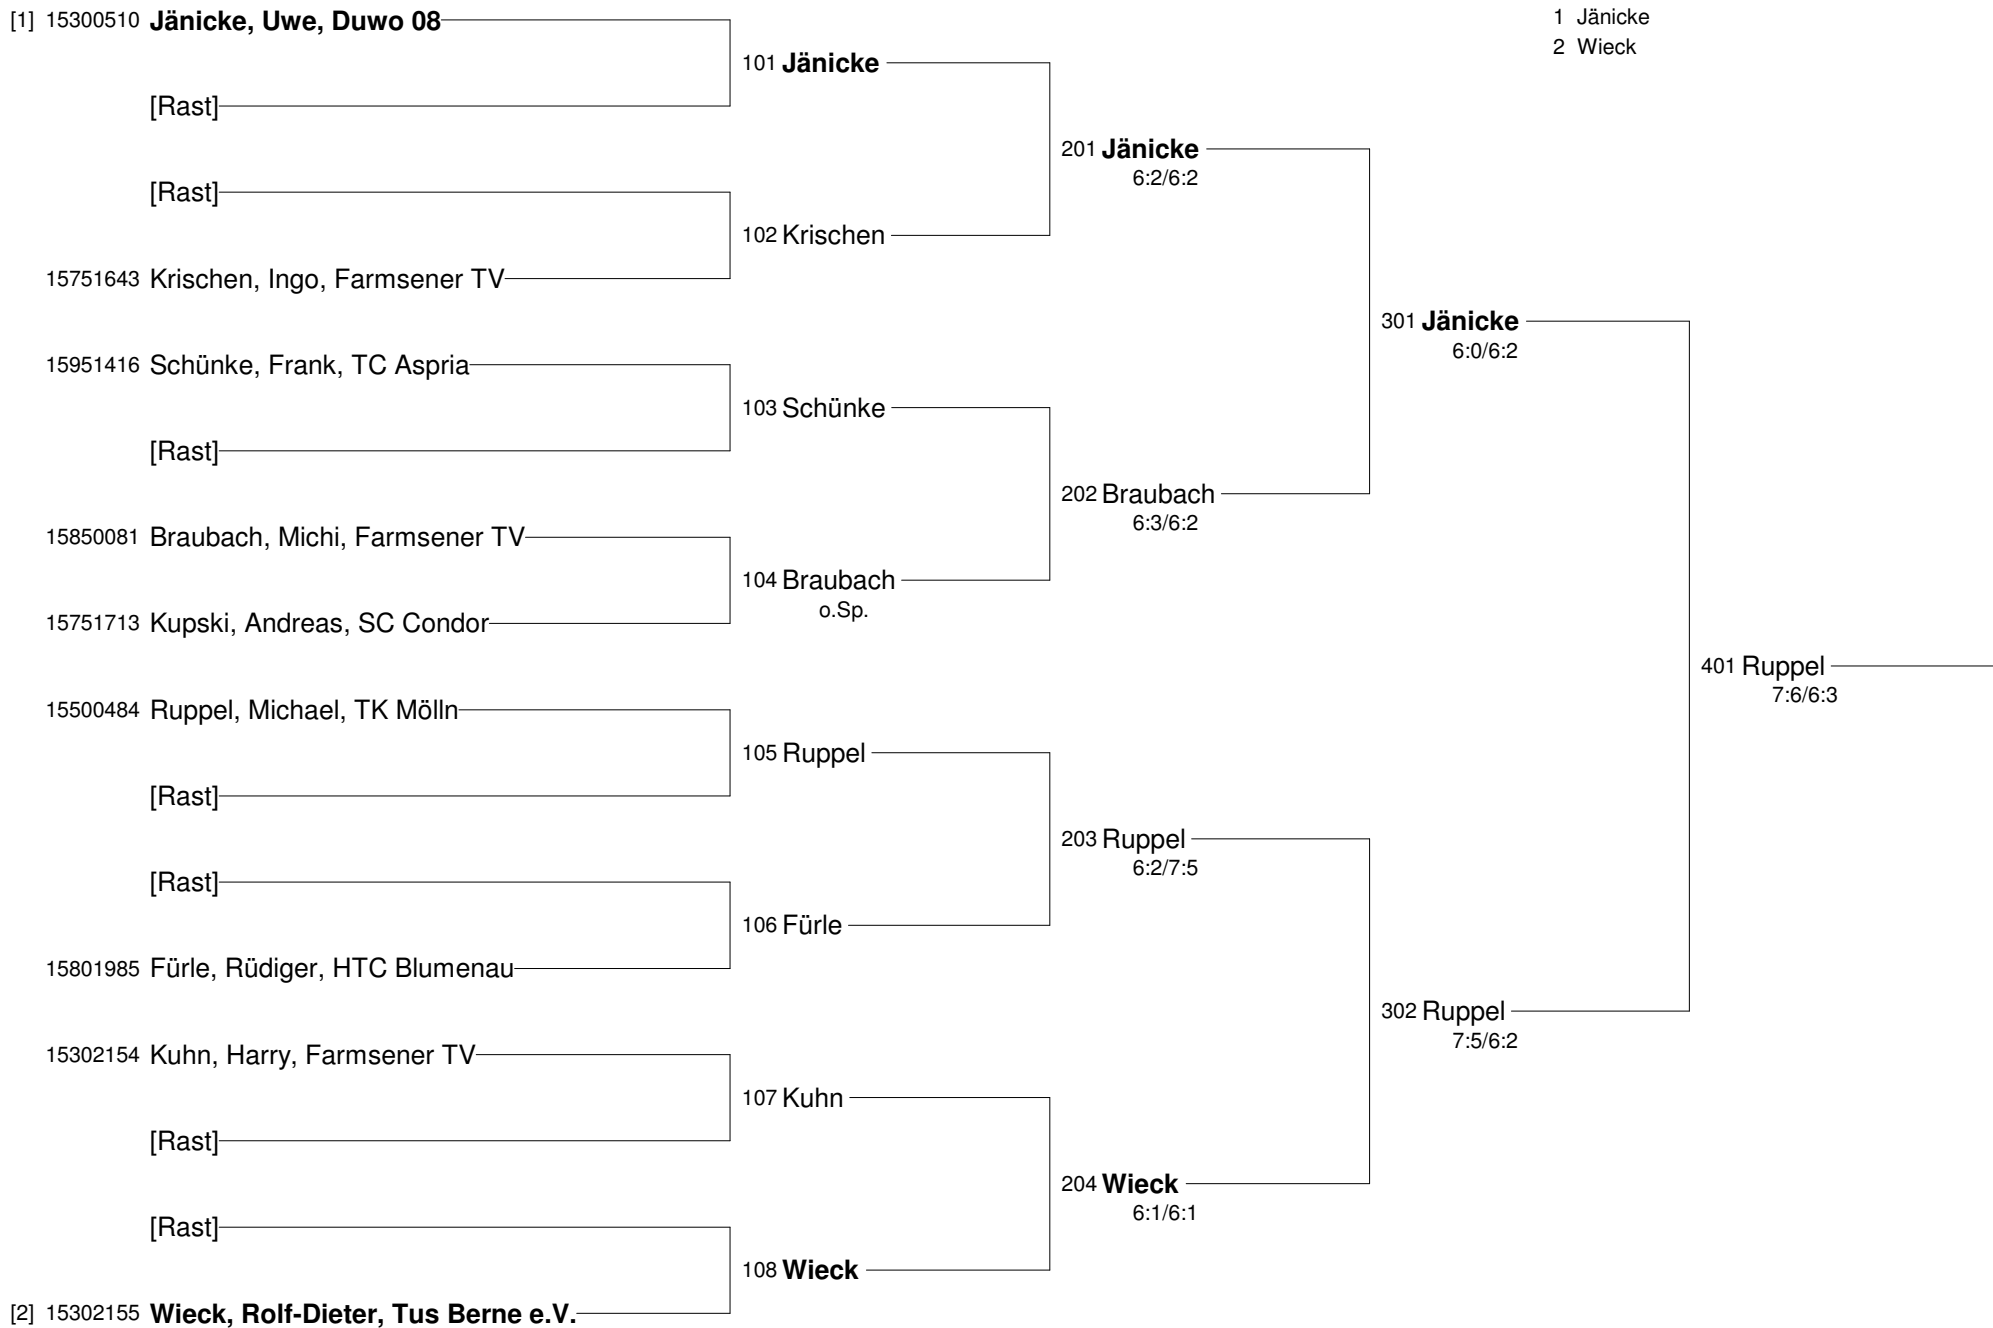

7. Farmsen Open 2011 Herren 50+ Nebenrunde

Setzung
1 Jänicke
2 Wieck