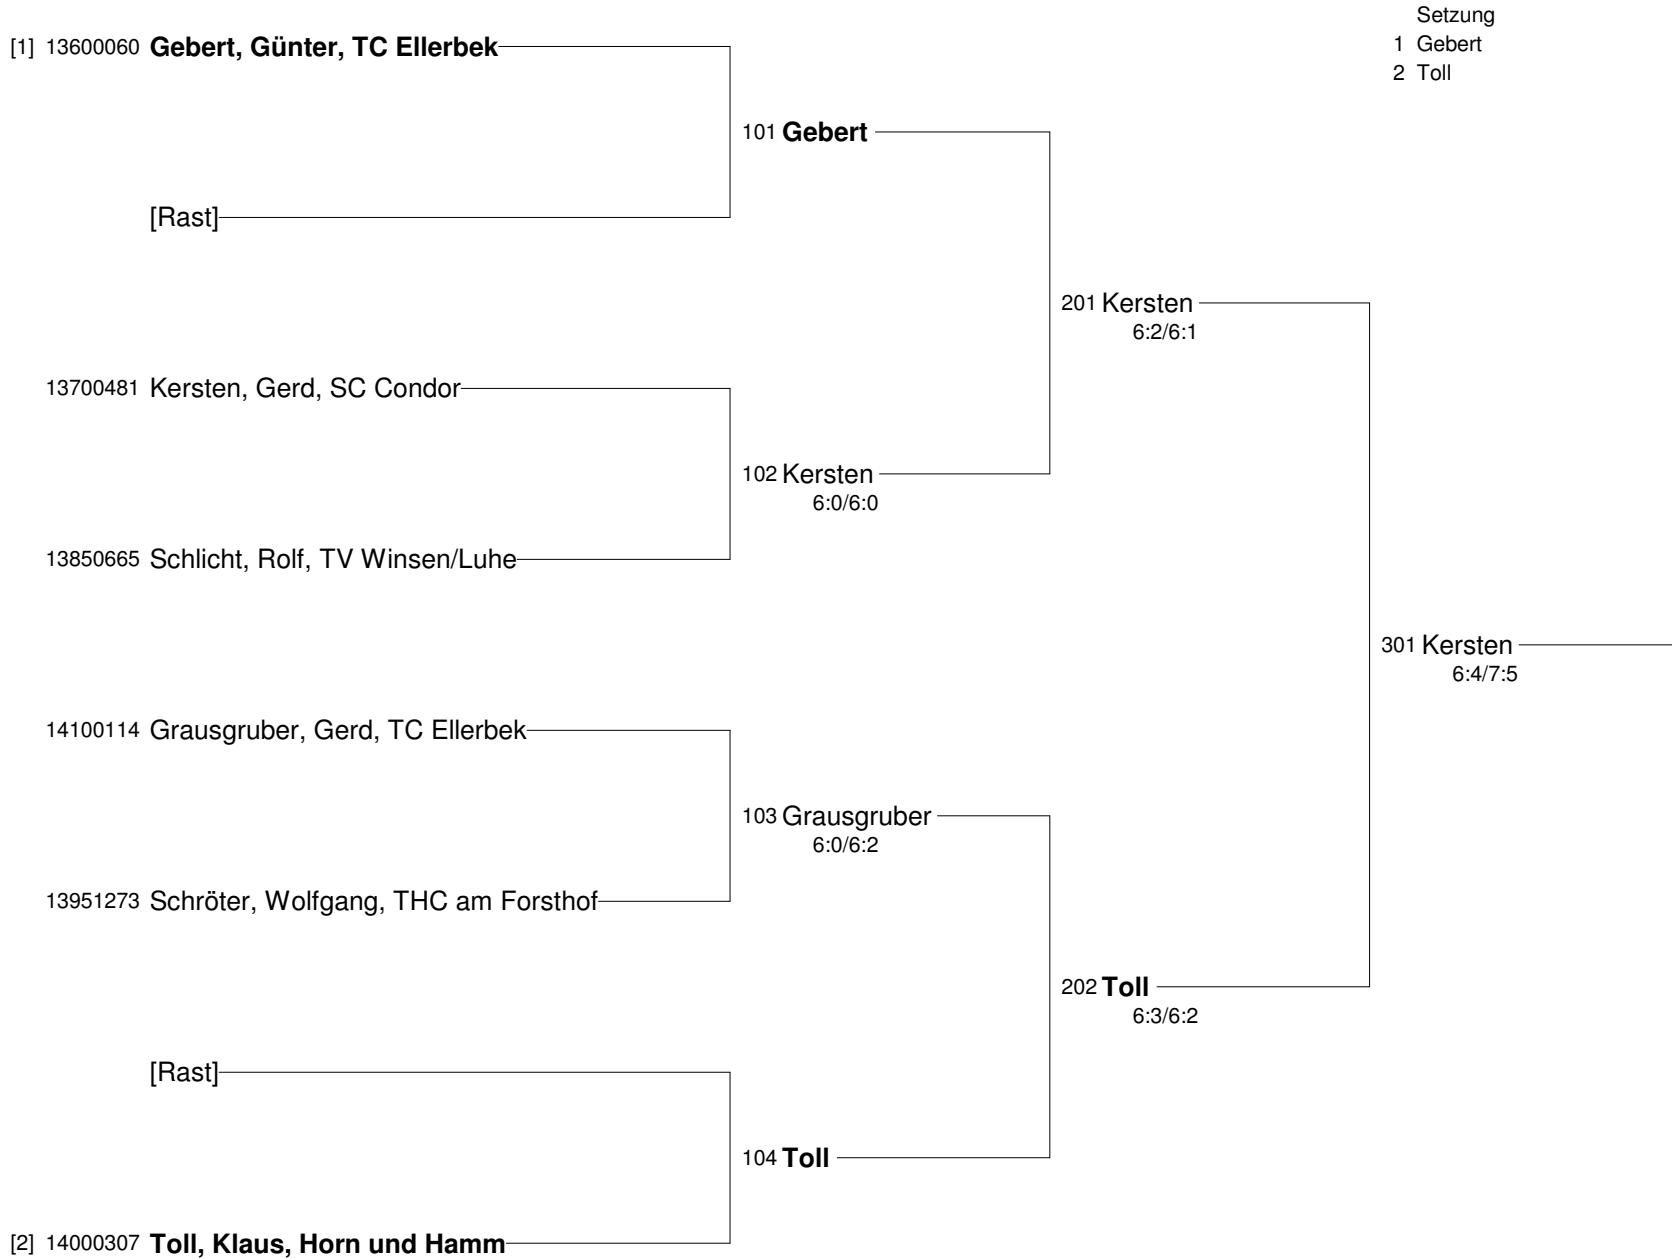

7. Farmsen Open 2011

Herren 70+ Nebenrunde