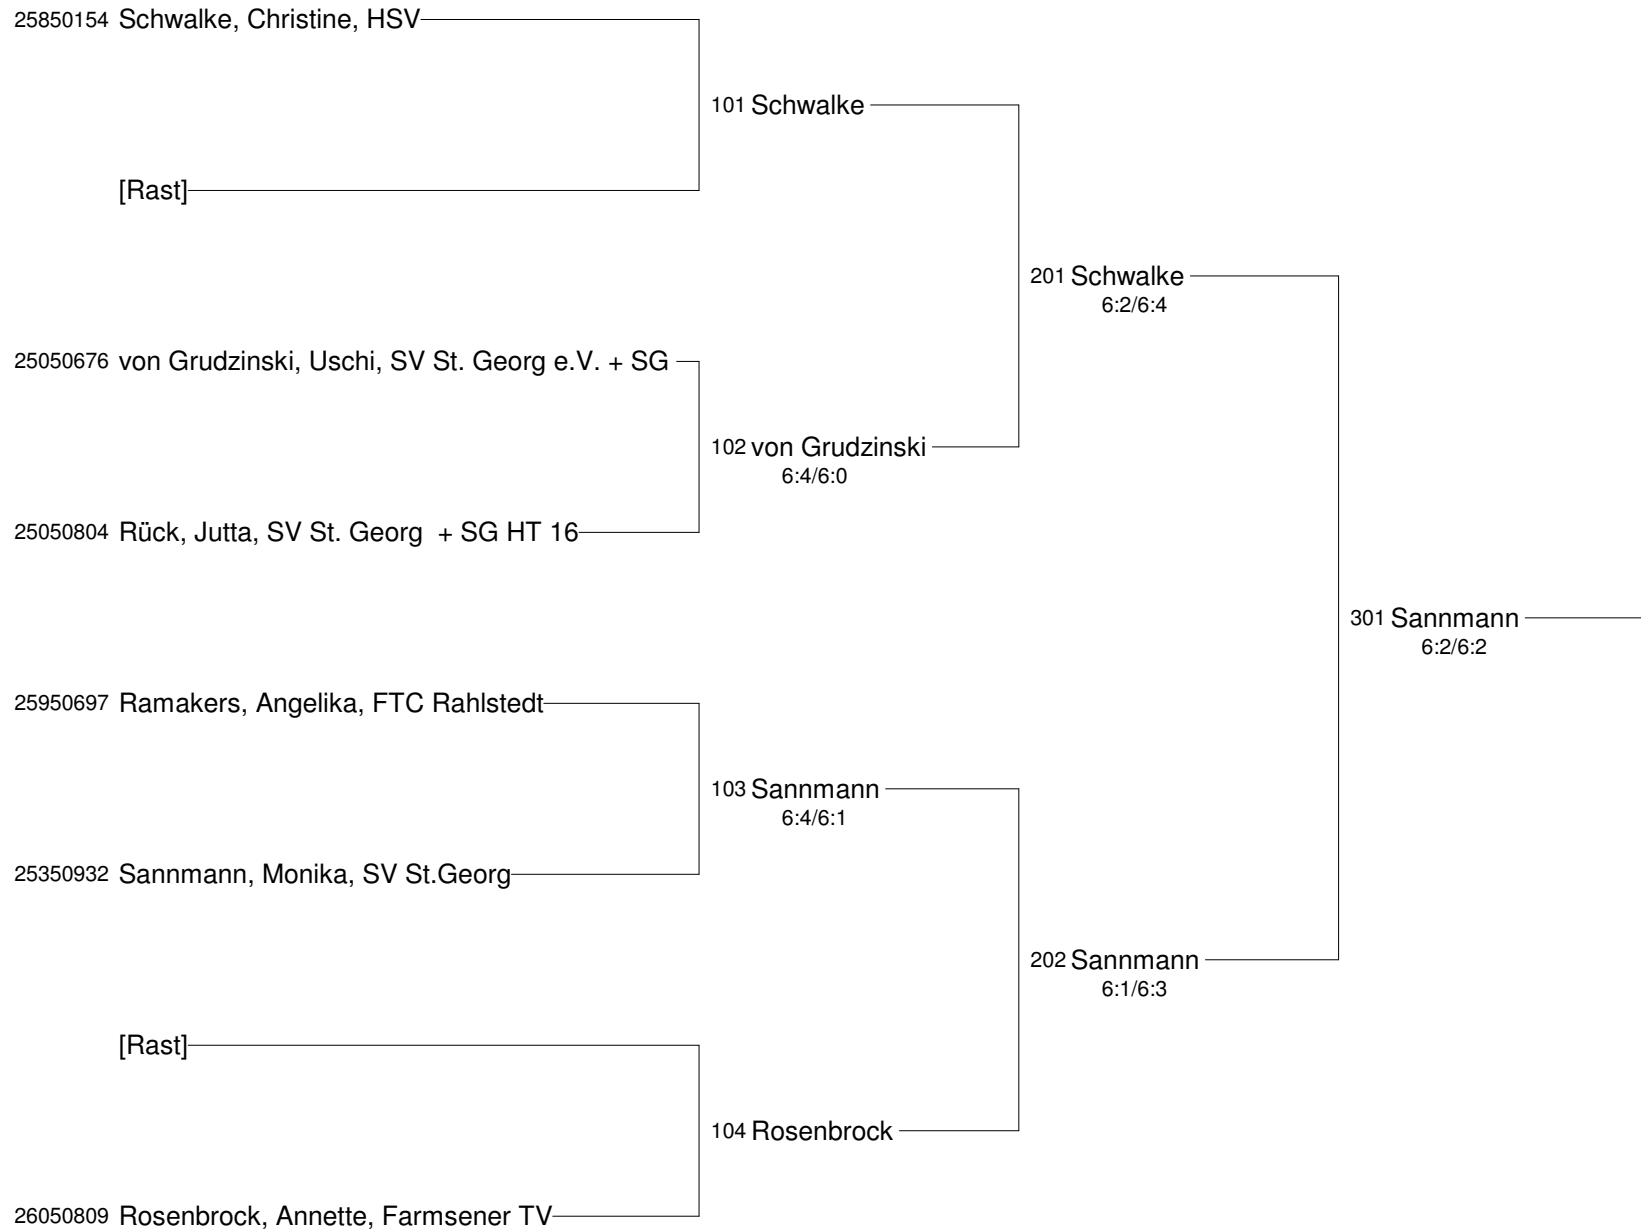

7. Farmsen Open 2011 Damen 50+ Nebenrunde