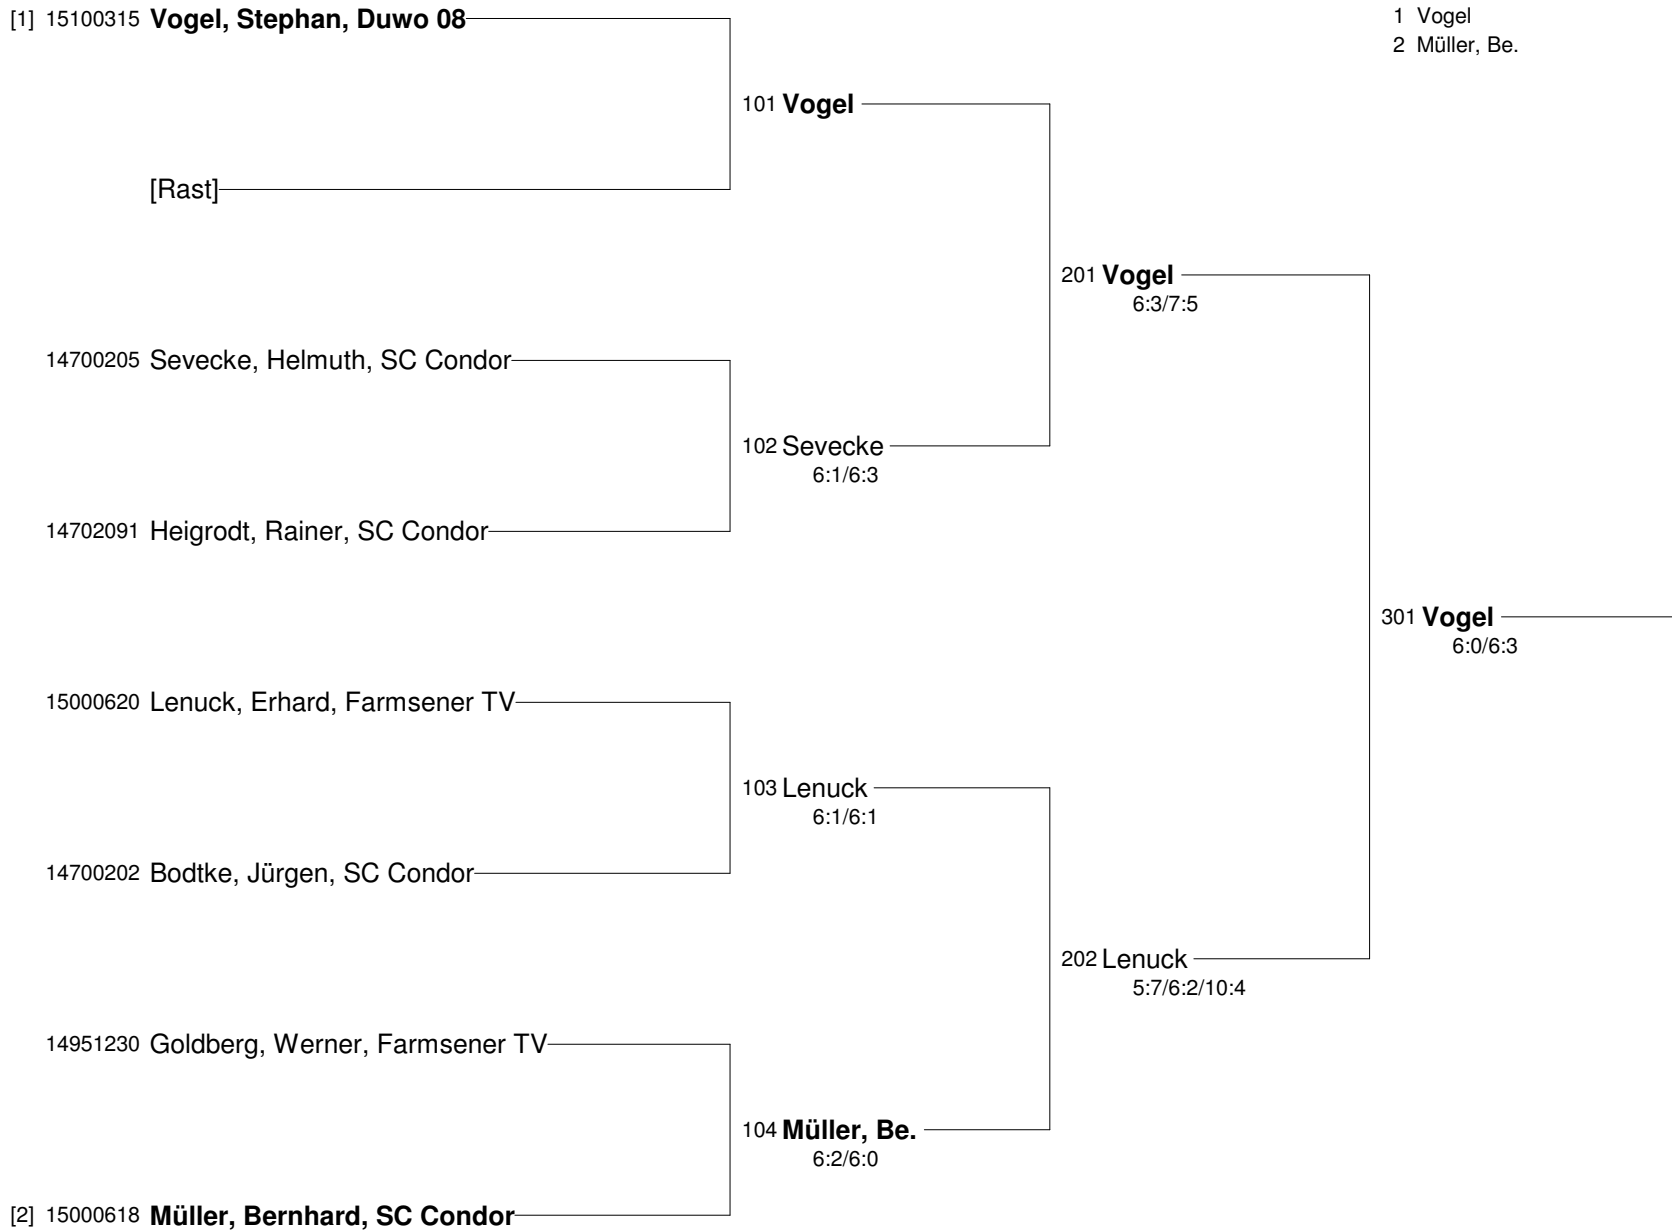

7. Farmsen Open 2011

Herrn 60+ Nebenrunde

Setzung
1 Vogel
2 Müller, Be.