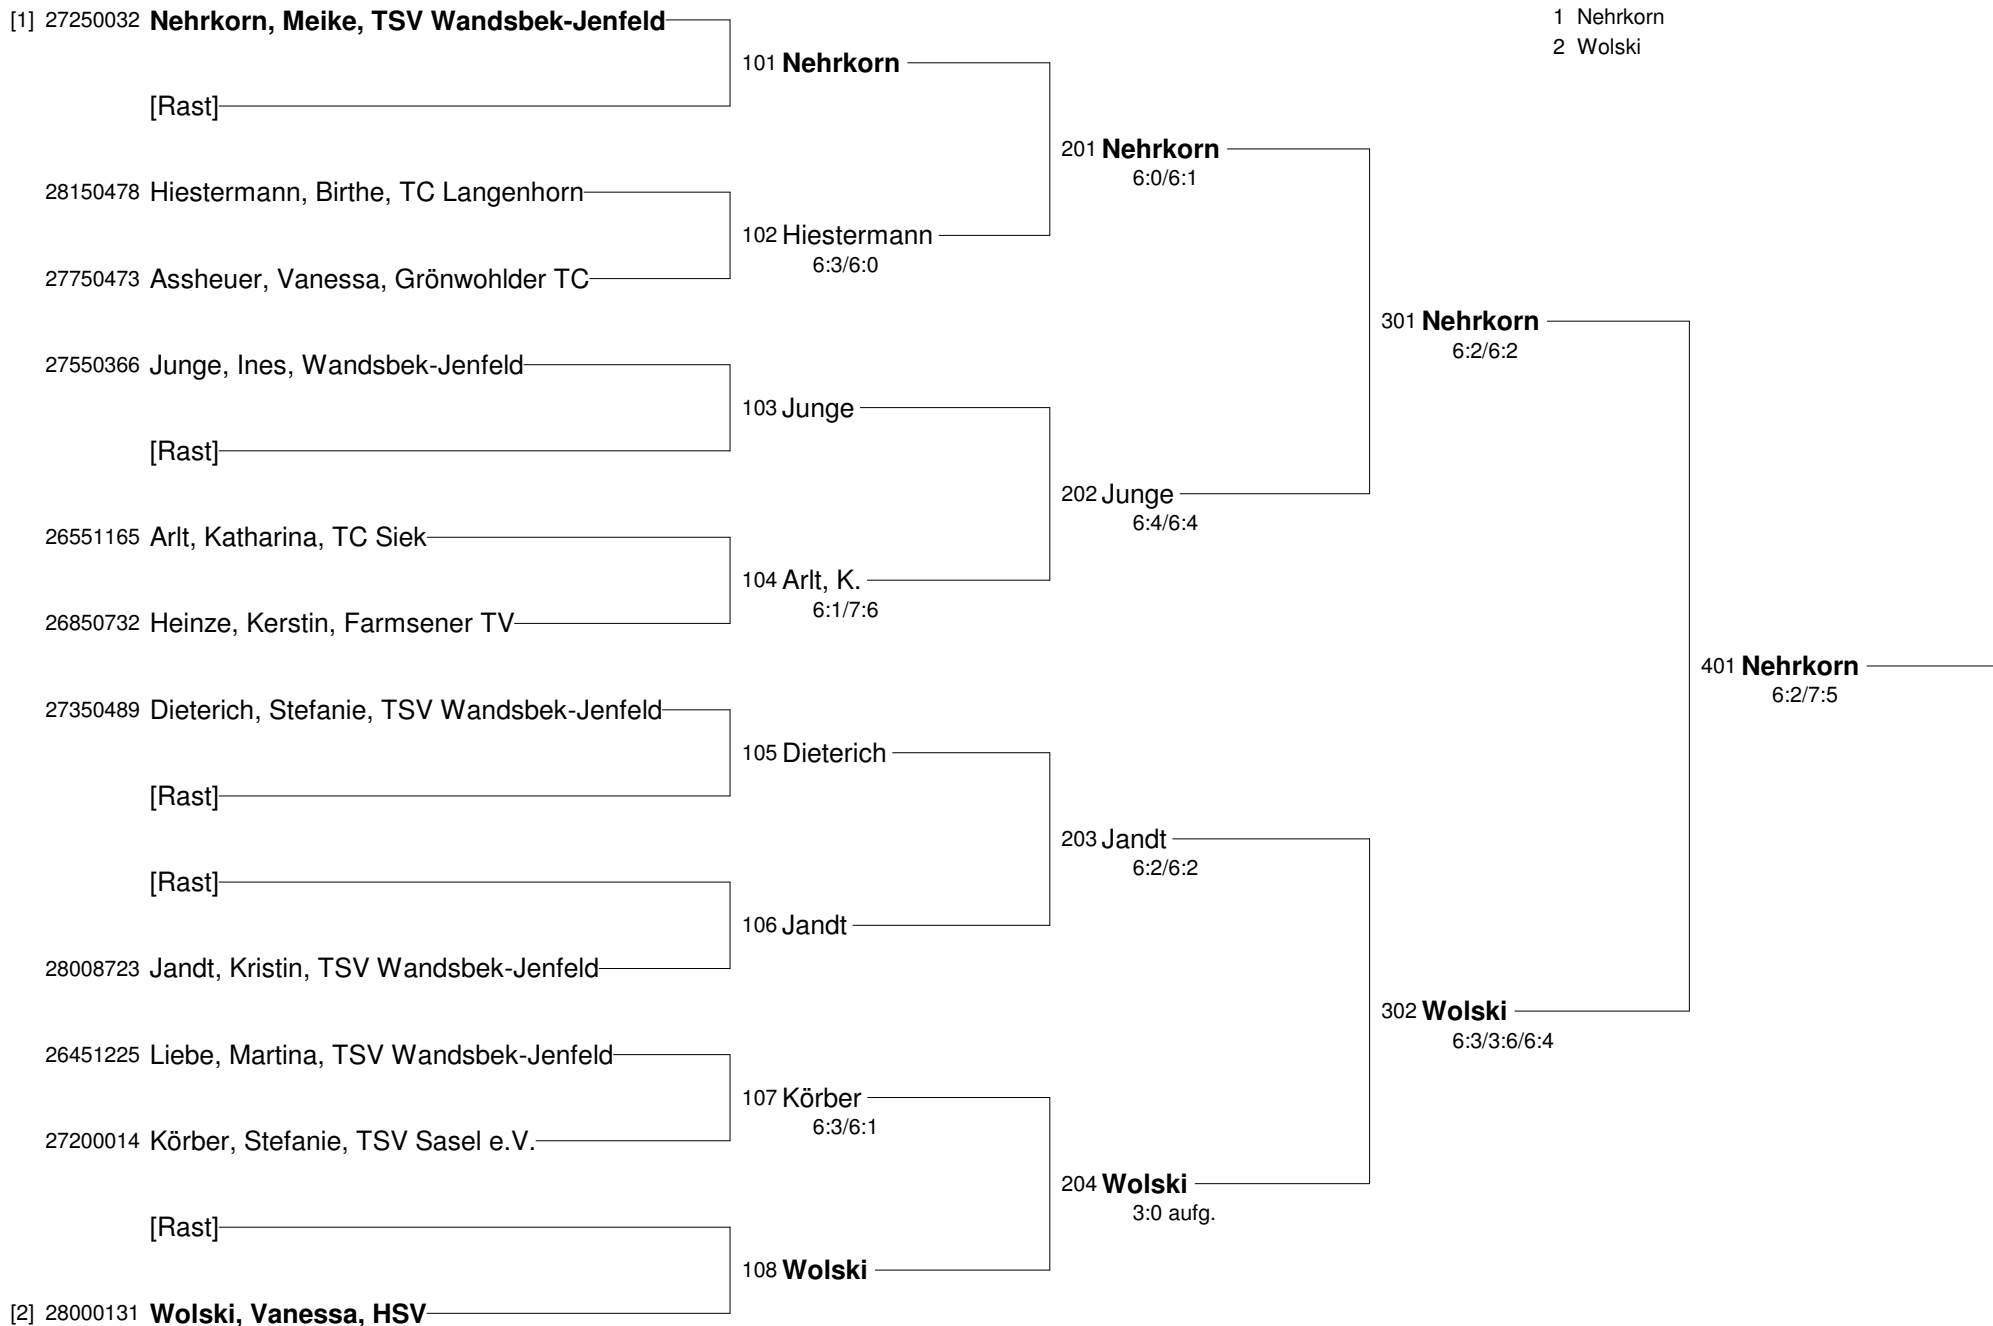

## Damen 30+

Setzung  
1 Nehr Korn  
2 Wolski