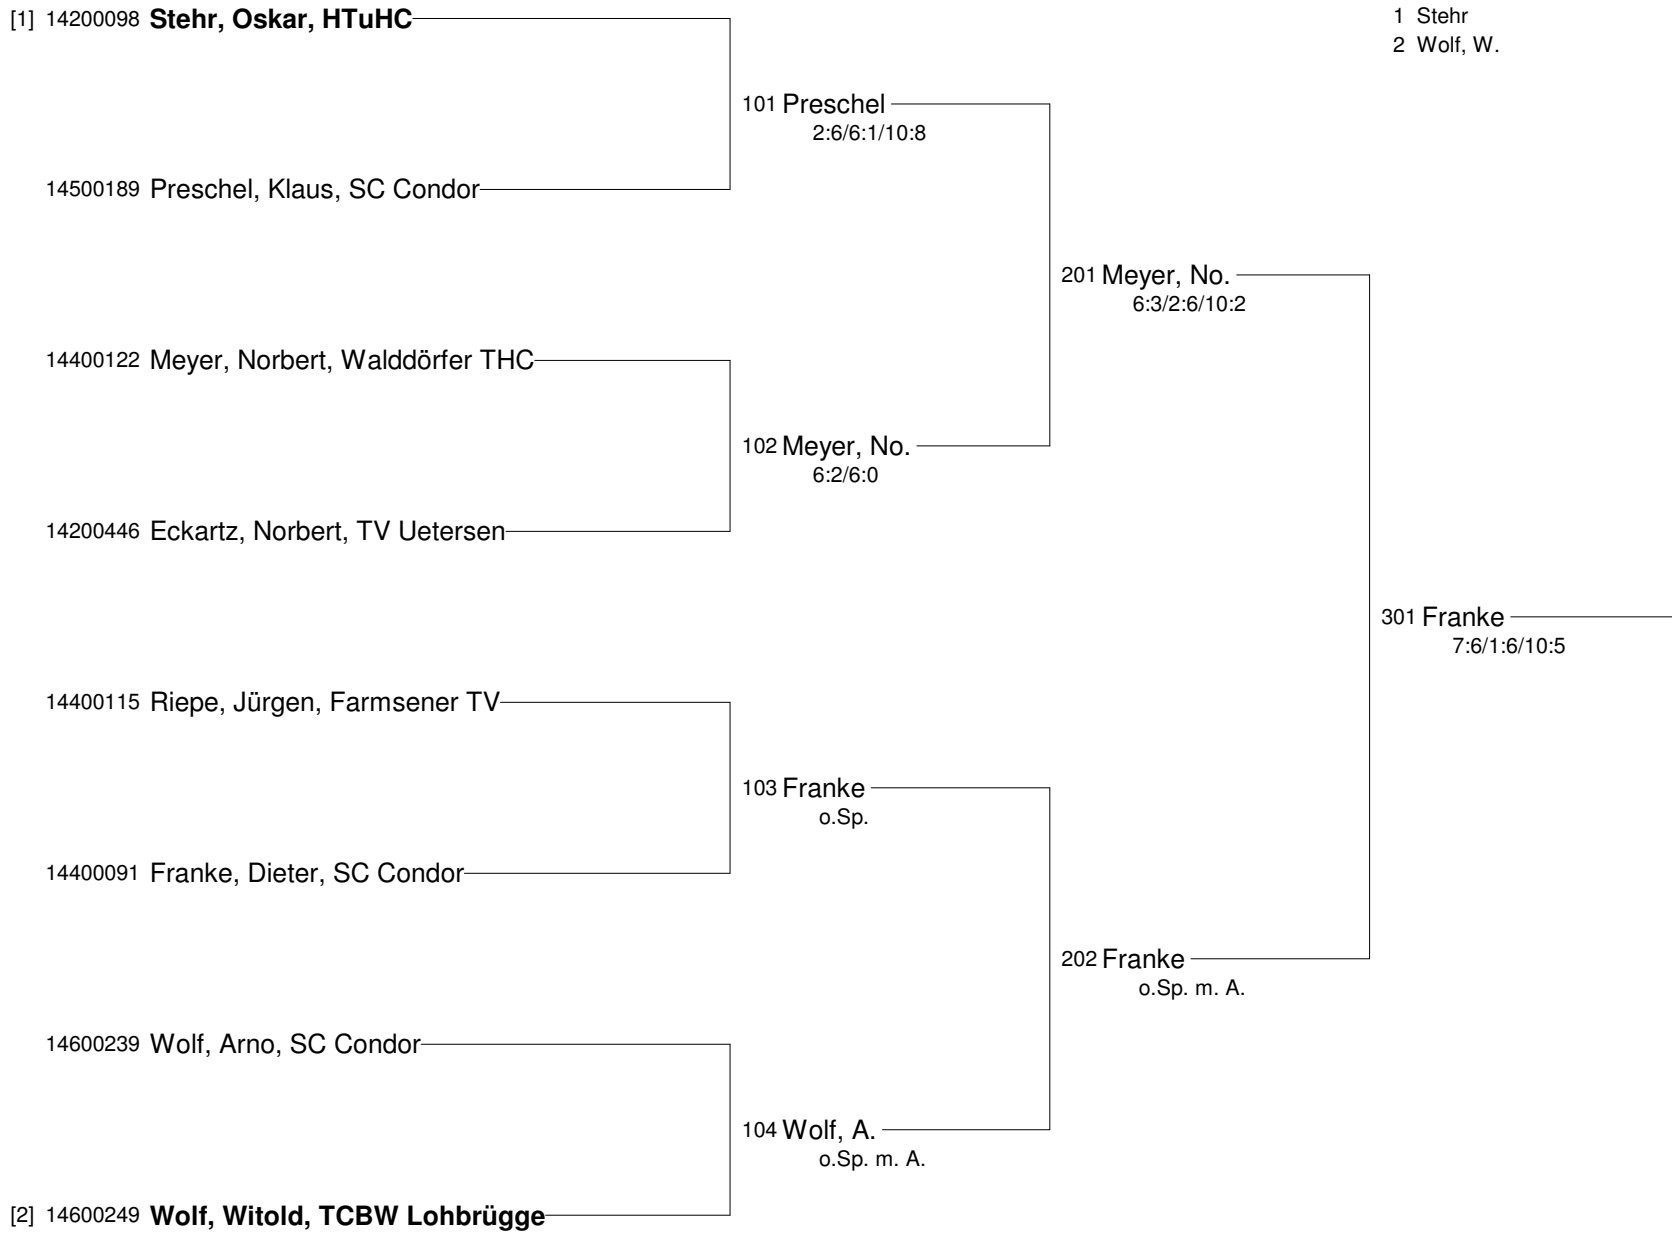

7. Farmsen Open 2011

Herren 65 Nebenrunde

Setzung
1 Stehr
2 Wolf, W.