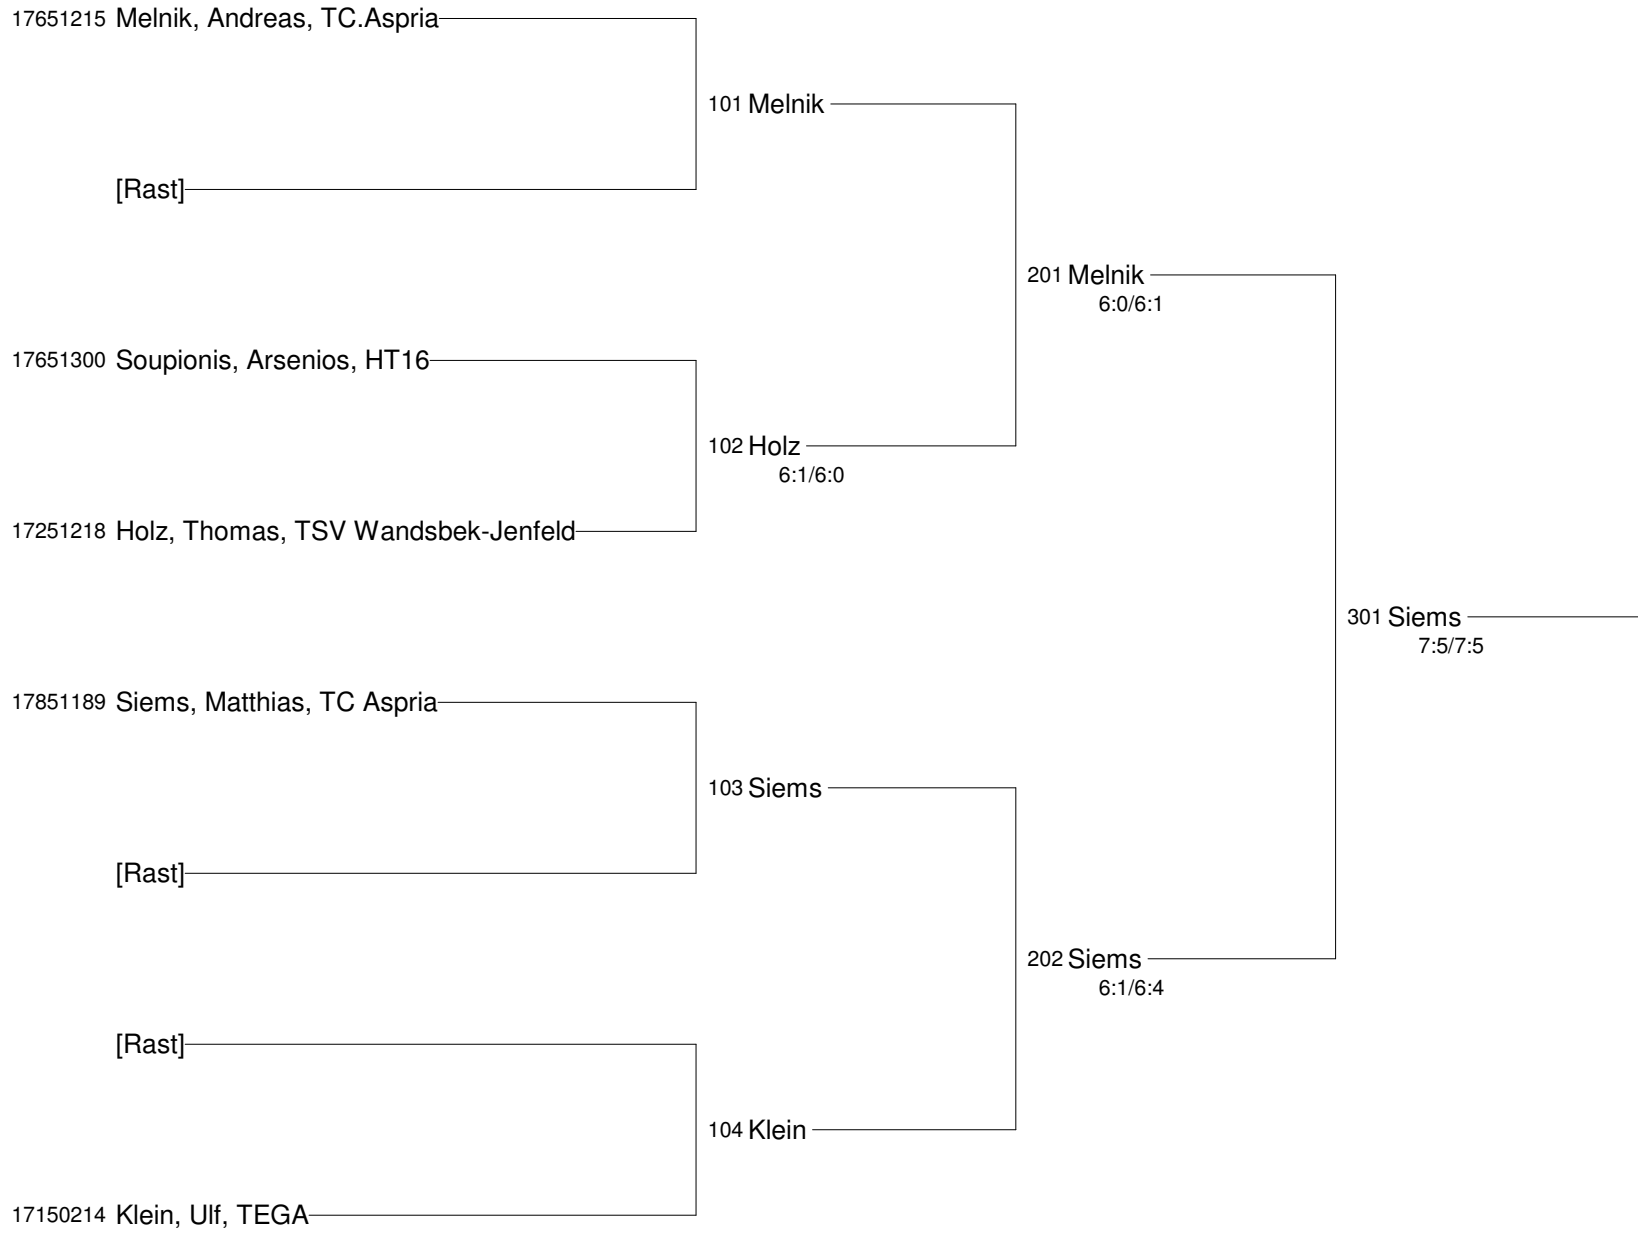

7. Farmsen Open 2011

Herrn 30+ Nebenrunde