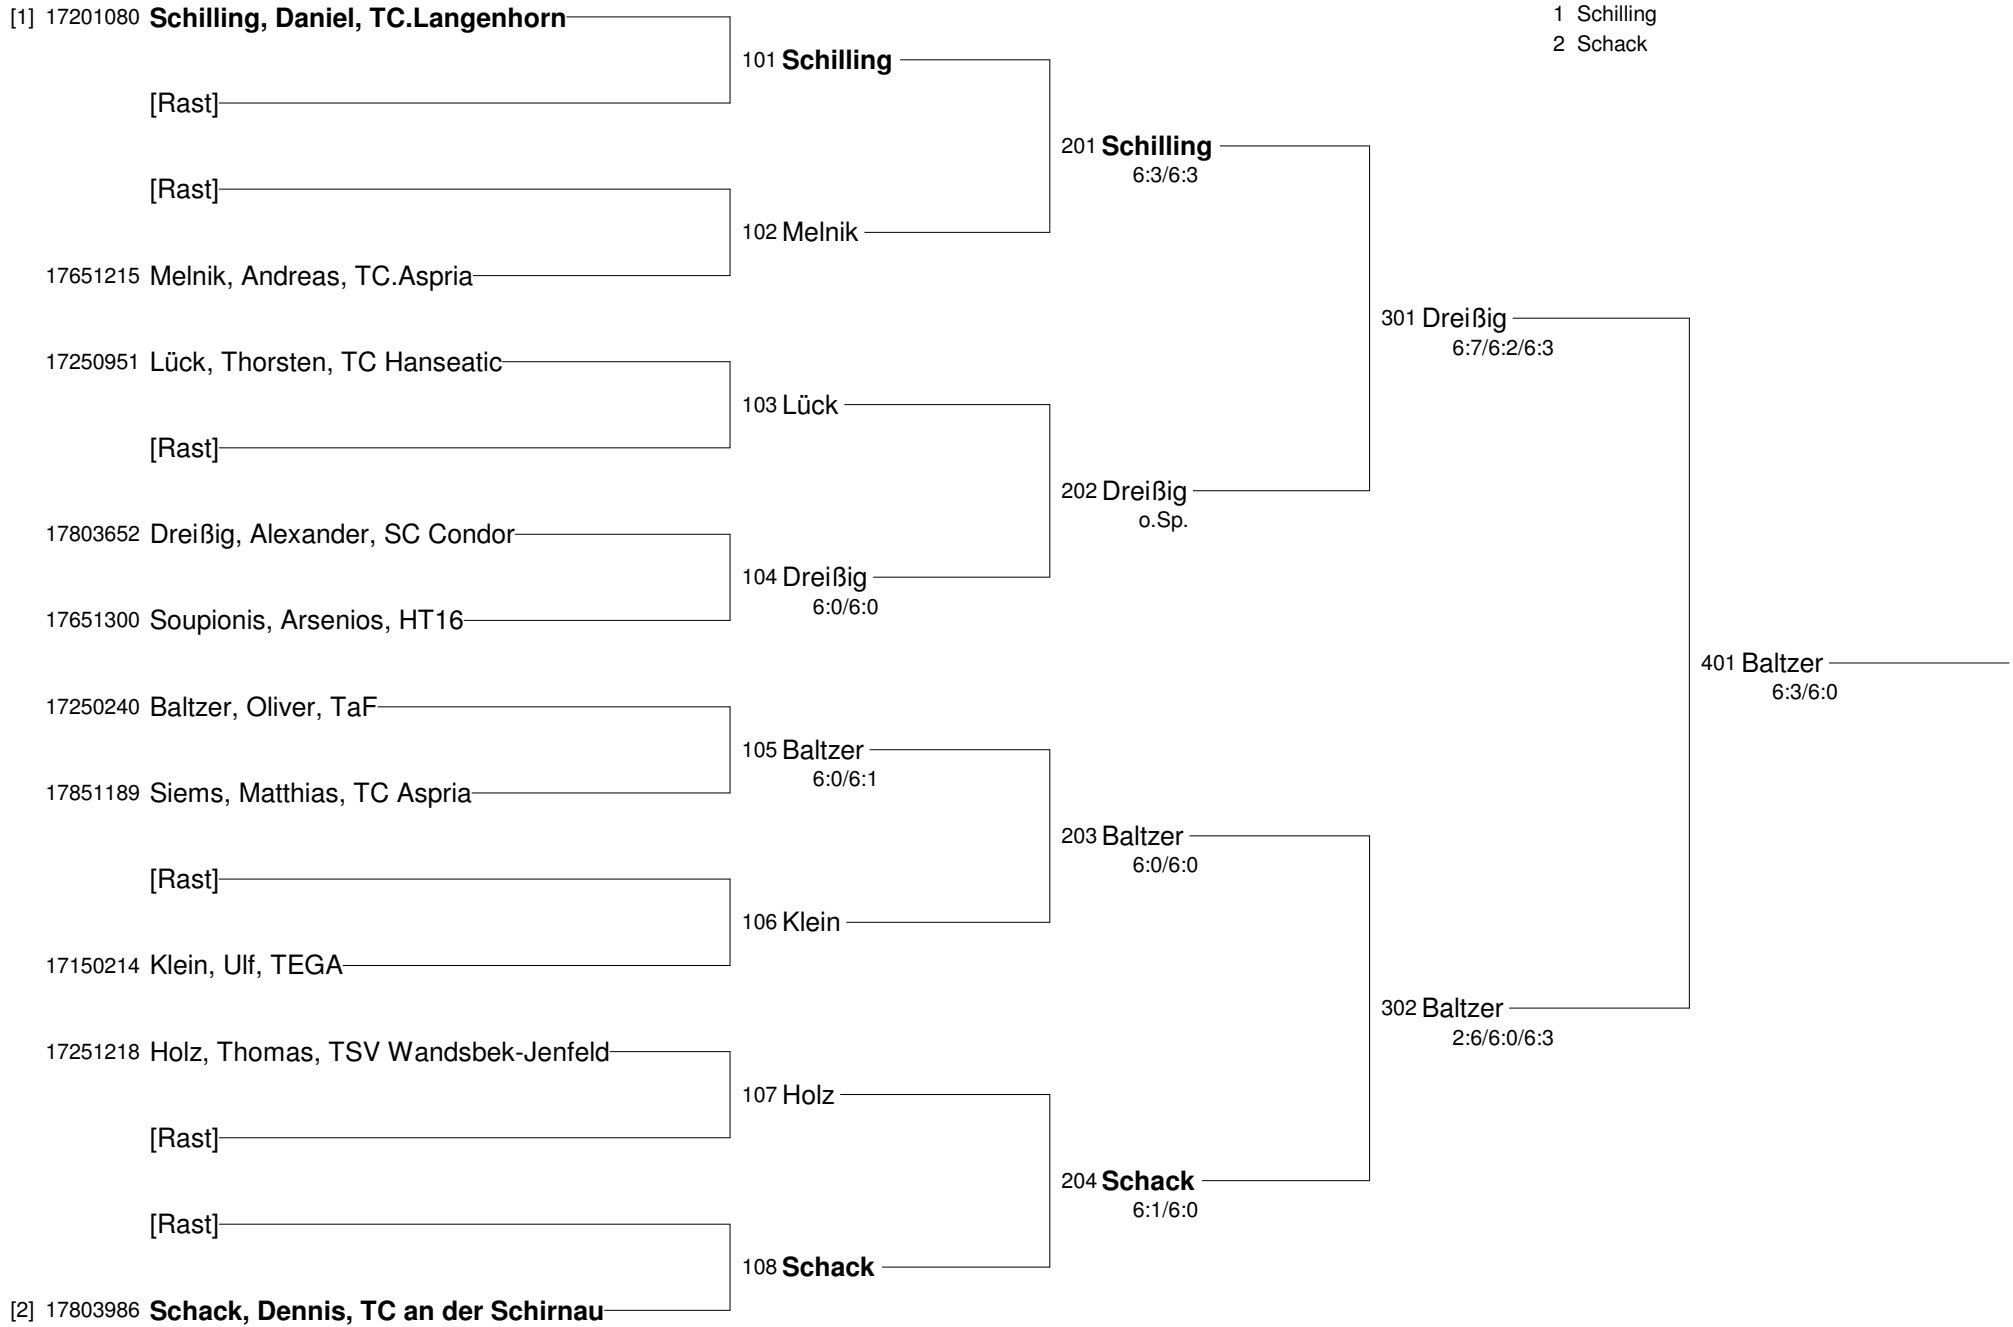

# 7. Farmsen Open 2011 Herren 30+

Setzung  
1 Schilling  
2 Schack