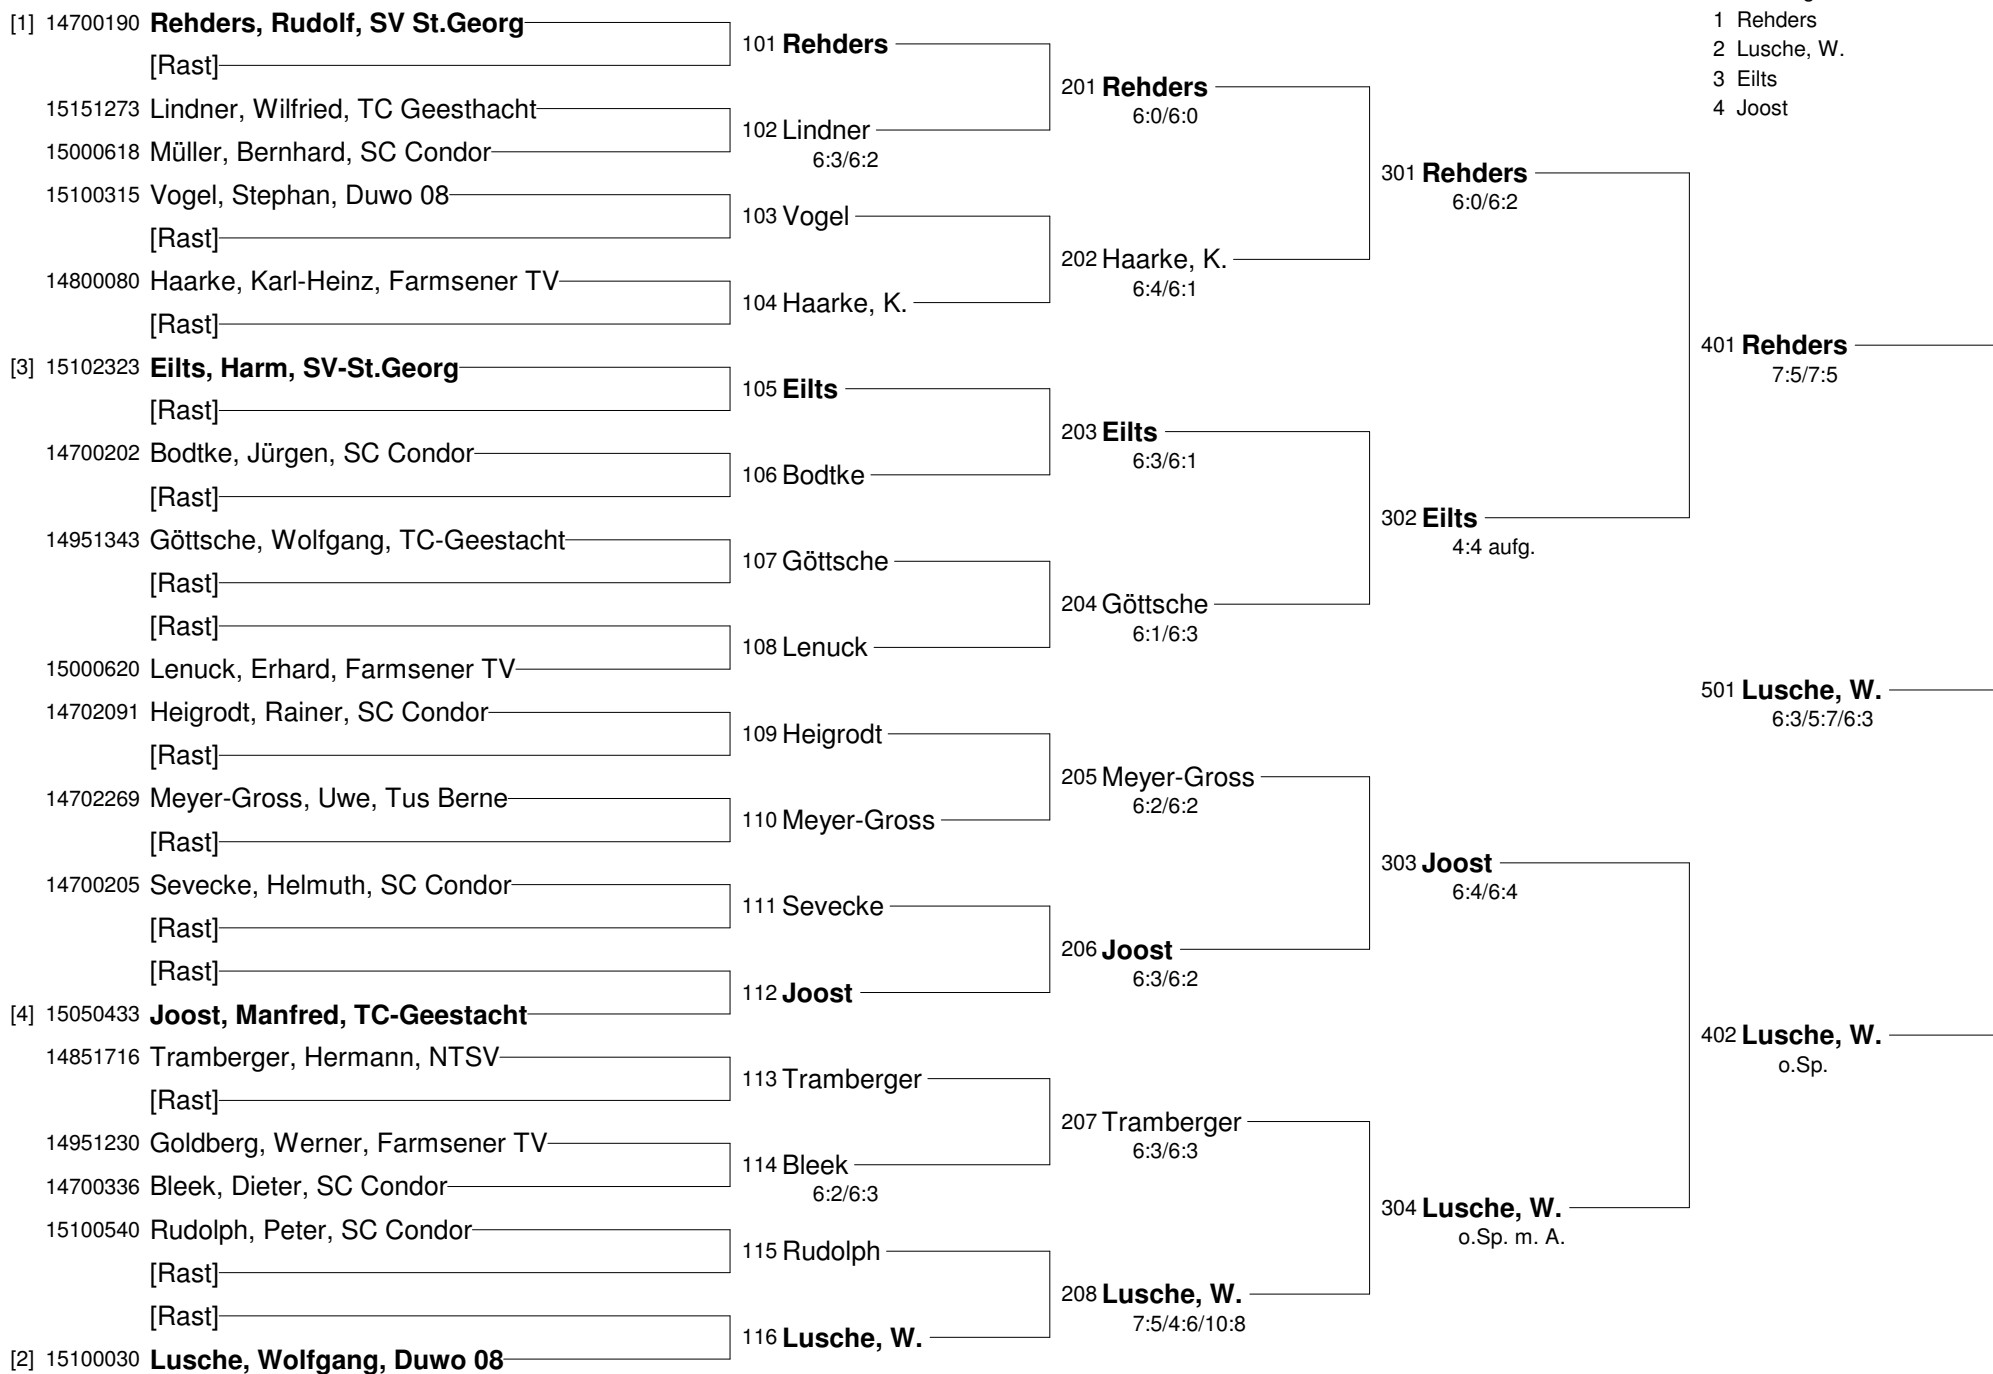

7. Farmsen Open 2011 Herren 60+

1. Setzung
   1 Rehders
   2 Lusche, W.
   3 Eilts
   4 Joost