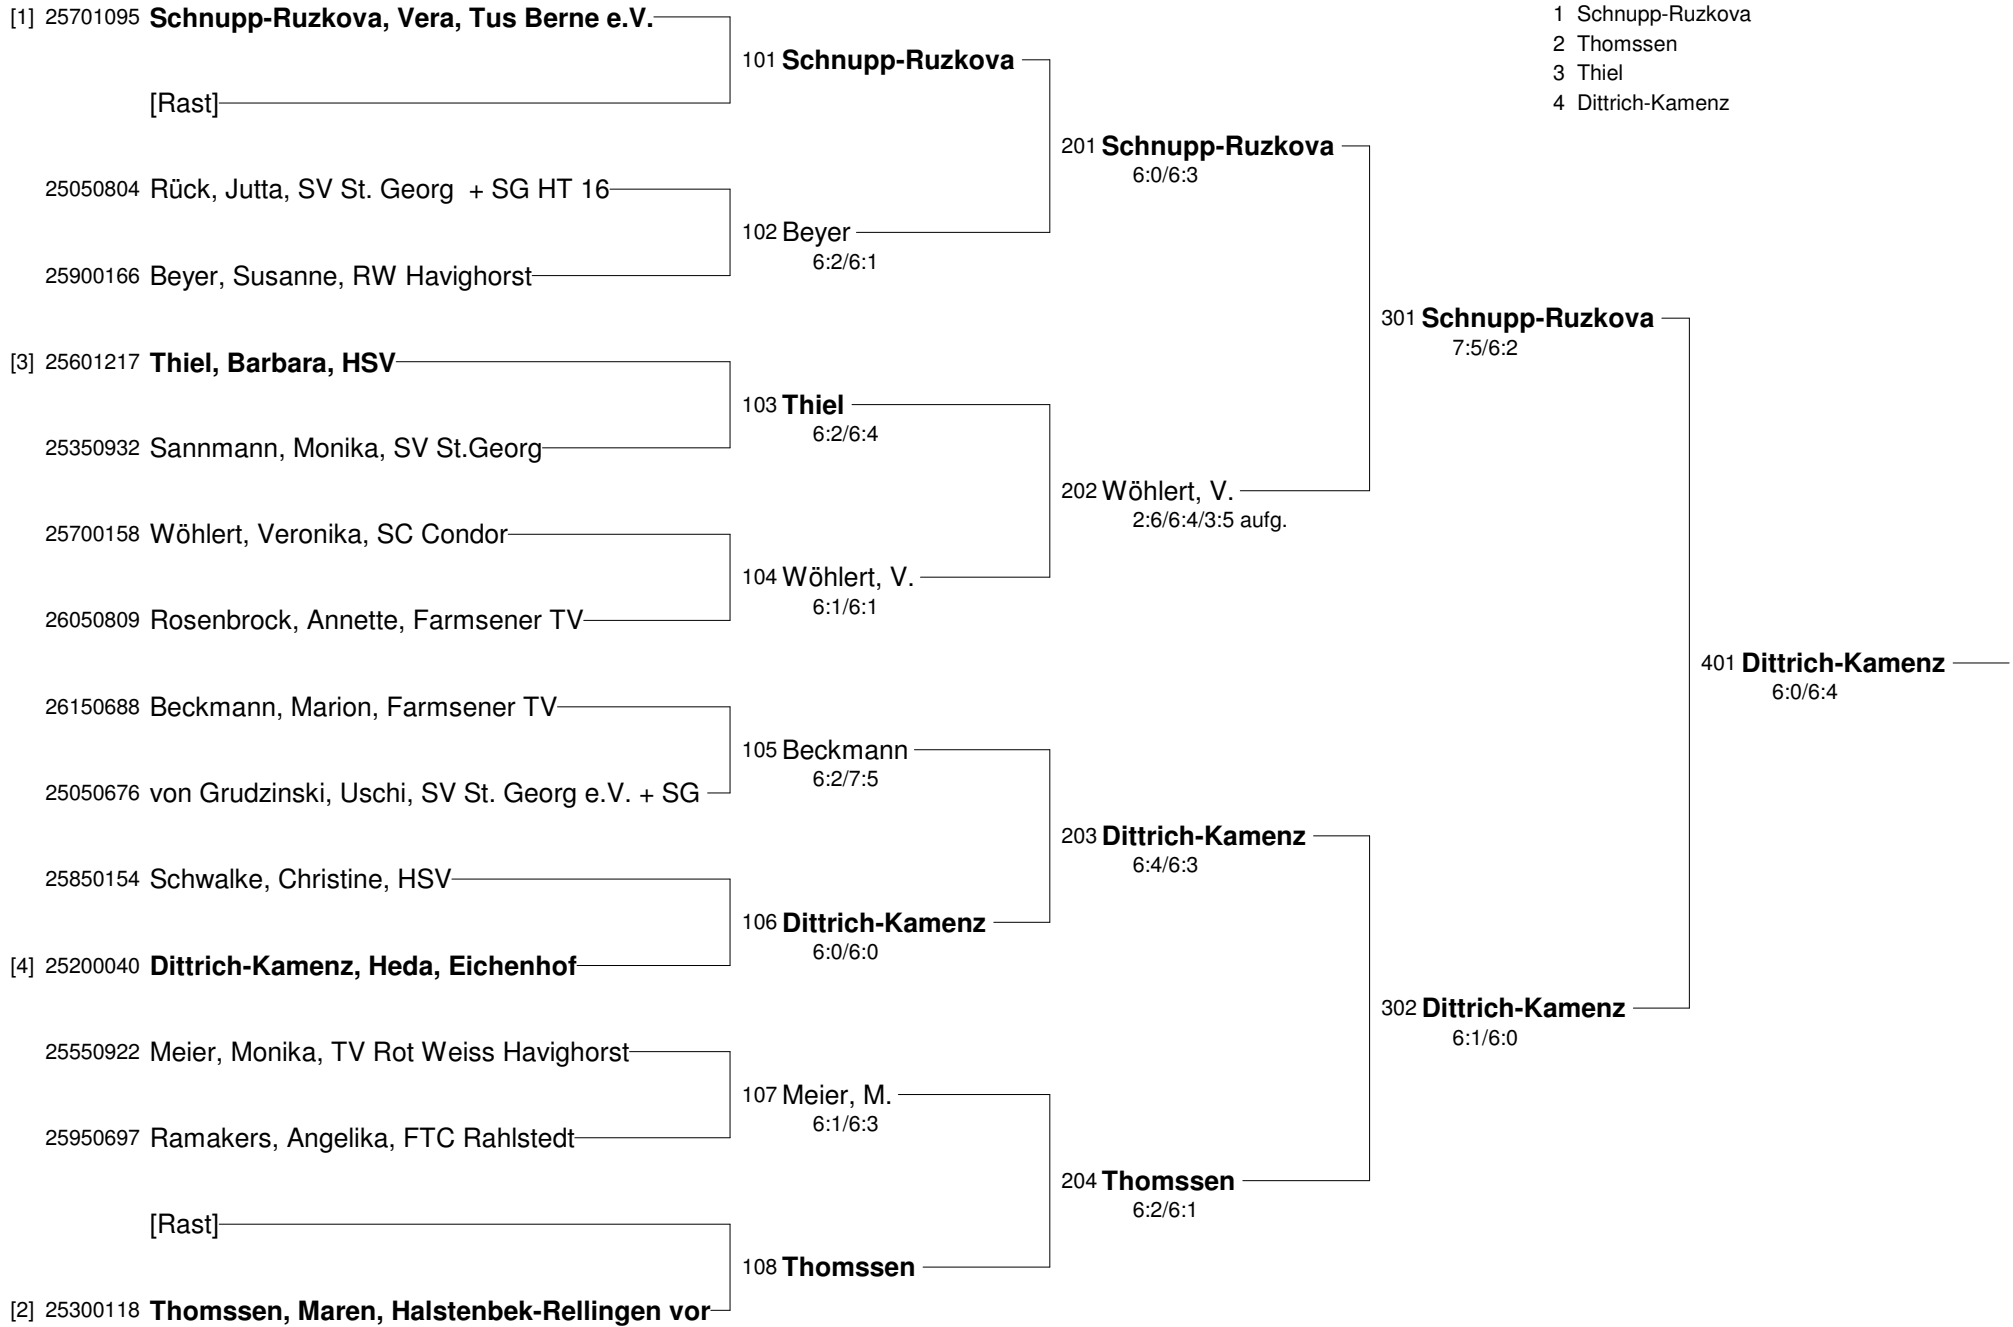

7. Farmsen Open 2011 Damen 50+

1. Setzung
   1 Schnupp-Ruzkova
   2 Thomssen
   3 Thiel
   4 Dittrich-Kamenz